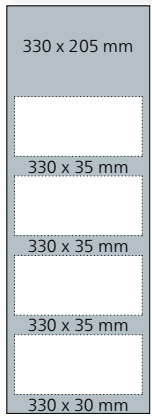

- **Kalendarium** Deutsch 4sprachig D/GB/F/E hellgrau
- **Verarbeitung** Kalenderblocks einzeln perforiert · Rückwand zum drei- oder viermaligen Falten gerillt · Blockhalter-Stanzung · Aufhängeöse aus Metall
- **Ausstattung** Datumsschieber rot
- **Optionen** Übersichtskalendarien unter den Kalenderblocks
- **Verpackung** Vollpapp-Versandtasche braun: Nr. 03 – 350 x 250 mm B4-Format
  Wellpapp-Versandtasche weiß: Nr. 43 – 350 x 250 mm B4-Format
  Vollpapp-Versandtasche individuell bedruckt: Nr. 53 – 346 x 248 mm B4-Format

Profil 3

Format 330 x 700 mm gesamt
300 x 140 mm je Kalenderblock

Profil 4

Format 330 x 900 mm gesamt
300 x 140 mm je Kalenderblock

Profil 3/Profil 4 Complete

Druck 4C-Quality Digital inklusive

Preisbeispiel Profil 3 und Profil 4

	Profil 3	Profil 4
50 Stück	5,25	5,95
100 Stück	3,75	4,50
200 Stück	3,25	3,75
300 Stück	2,79	3,30
500 Stück	2,39	2,89
1.000 Stück	1,99	2,49
2.000 Stück	1,79	2,29

ggf. zuzüglich Layout | Nettopreise je Stück

Profil 4

Profil 3