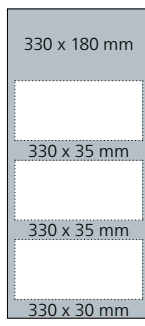

- **Kalendarium** Deutsch 4sprachig D/GB/F/E hellgrau
- **Verarbeitung** Kalenderblocks einzeln perforiert · Rückwand zum drei- oder viermaligen Falten gerillt · Blockhalter-Stanzung · Aufhängeöse aus Metall
- **Ausstattung** Datumsschieber rot
- **Optionen** Übersichtskalendarien unter den Kalenderblocks
- **Verpackung** Vollpapp-Versandtasche braun: Nr. 03 – 350 x 250 mm B4-Format
  Wellpapp-Versandtasche weiß: Nr. 43 – 350 x 250 mm B4-Format
  Vollpapp-Versandtasche individuell bedruckt: Nr. 53 – 346 x 248 mm B4-Format

Profil 3

Format 330 x 700 mm gesamt
300 x 140 mm je Kalenderblock

Profil 4

Format 330 x 900 mm gesamt
300 x 140 mm je Kalenderblock

Profil 3/Profil 4 Complete

Druck 4C-Quality Digital inklusive

Preisbeispiel Profil 3 und Profil 4

	Profil 3	Profil 4
50 Stück	5,25	5,95
100 Stück	3,75	4,50
200 Stück	3,25	3,75
300 Stück	2,79	3,30
500 Stück	2,39	2,89
1.000 Stück	1,99	2,49
2.000 Stück	1,79	2,29

ggf. zuzüglich Layout | Nettopreise je Stück

Profil 4

Profil 3